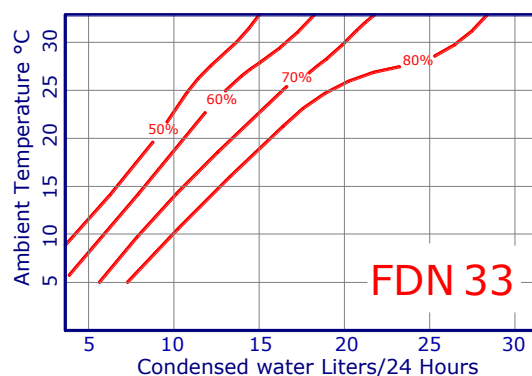

### Sausināšanas jauda pie dažādām gaisa temperatūrām un mitruma līmeņa

Telpas raksturojums	Sausināšanas jauda	Telpas raksturojums	Sausināšanas jauda
10°C-60%	6 l/24h	25°C-60%	14 l/24h
10°C-80%	8 l/24h	25°C-80%	19 l/24h
15°C-60%	9 l/24h	27°C-65%	18 l/24h
15°C-80%	13 l/24h	27°C-80%	24 l/24h
20°C-60%	11 l/24h	30°C-80%	28 l/24h
20°C-80%	16 l/24h	32°C-90%	<b>33 l/24h</b>